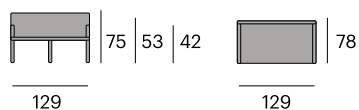

Sofá Sofa

0984-DAN2PL