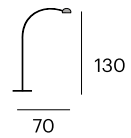

h: 60 cm.

 37,5x21,5x9,5 cm.  2,1 kg.

Reading

0701-200219FL

0701-200219FN

Acero niquelado/latón.
Nickel steel/brass.

h: 130 cm.

 49,5x28x9,5 cm.  3,3 kg.