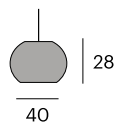

Romb

0619-4134C25S

Ratán decapé.
Limewashed rattan.

Ø:40 cm. h:28 cm.

40x40,5x30,5 cm.

2,4 kg.