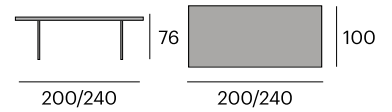

Land

Teca reciclada maciza.
Recycled massive teak.

La colección Land pone al alcance de todo el mundo un catálogo de mesas elementales de diseño comprensible.

La teca reciclada presente en las mesas Land procede de casas antiguas de Indonesia. Esta materia prima presenta particularidades en cada una de sus lamas, lo que hace de cada pieza un objeto único dentro de la misma colección.

The Land collection brings a full catalogue of essential tables with logical designs within everyone's reach.

The teak used in the Land tables is recycled from old houses in Indonesia. Each board of raw material has its own particular traits, which makes every piece in this range unique.

Mesa Table

0714-LAN200

210,6x110,6x11,6 cm.

76 kg.

0714-LAN240

240x100x76 cm.

96,8 kg.