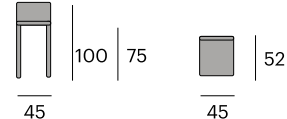

Bali

Taburete 75 / Stool 75

0754-BAT75