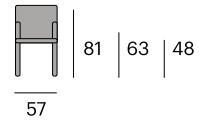

56x56x77/89 cm.

Tapizado en tela.
Patas de acero lacado epoxy.

*Upholstered in fabric.
Lacquered epoxy treated steel legs.*

Lucca

Butaca / Armchair

0731-4049GRE

0731-4049ORA

57x57x81 cm.