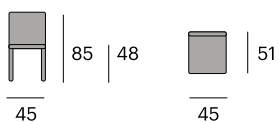

45x52x85 cm.

45x52x85 cm.

4,9 kg.

Oia

Silla / Chair

0750-H228AR07

0750-H228CO08

0750-H228GR24