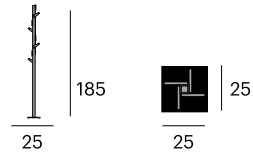

Hang

Colgador / Hanger

0714-HANG1855