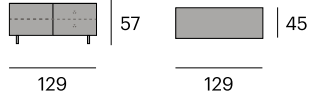

Mueble TV TV cabinet

0714-VIROTV129

2 puertas, con 2 cajones interiores.
2 doors, with 2 inner drawers.

129x45x57 cm.

133,2x50,5x49,9 cm. 53,4 kg.

Mueble TV TV cabinet

0714-VIROTV191

3 puertas, con 2 cajones interiores.
3 doors, with 2 inner drawers.