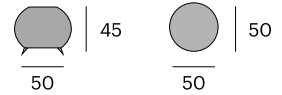

Bambú decapé.
Limewashed bamboo.

Ø:50 cm. h:45 cm.

¹ 50x51x47 cm.

3,2 kg.