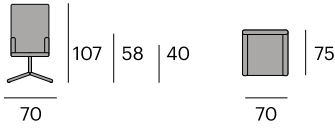

75x87x86 cm.

84x4x60 cm.
75x87x86 cm.

9,2 kg.

Torino

Butaca con reposapiés / *Armchair with ottoman*

0731-426009MO

0731-426004AR

Tapizado en pana 100% poliéster y acero lacado epoxy.
Upholstered in corduroy 100% polyester and lacquered epoxy treated steel.