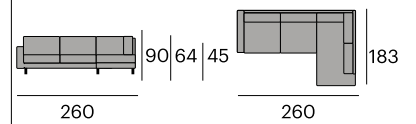

Gracia
Sofá meridien / Meridien sofa

Izquierda/Left
0534-30559264

Derecha/Right
0534-30525964