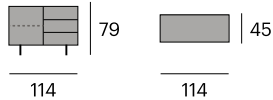

Bufete
Sideboard

0714-BU114MAG

1 puerta y 3 cajones.
1 door and 3 drawers.

114x45x79 cm.

3 119,7x50,3x67,4 cm.
113,1x2,62x45,8 cm.
44,7x16x24 cm. 68,1 kg.