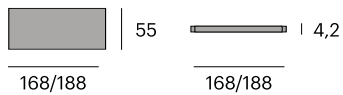

¹ 61,2x50,5x80 cm 47,2 kg.

Cabezal de cama
Headboard

0714-FUSHH168

168x55x4,2 cm.

0714-FUSHH188

¹ 173x60,5x9,2 cm. 23 kg.

188x55x4,2 cm.

¹ 193x60,5x9,2 cm. 26 kg.