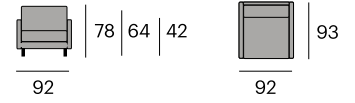

Sun
Butaca / Armchair

0534-10000172