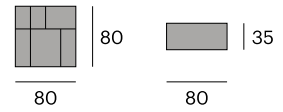

Estantería Bookcase

0714-ANG8080