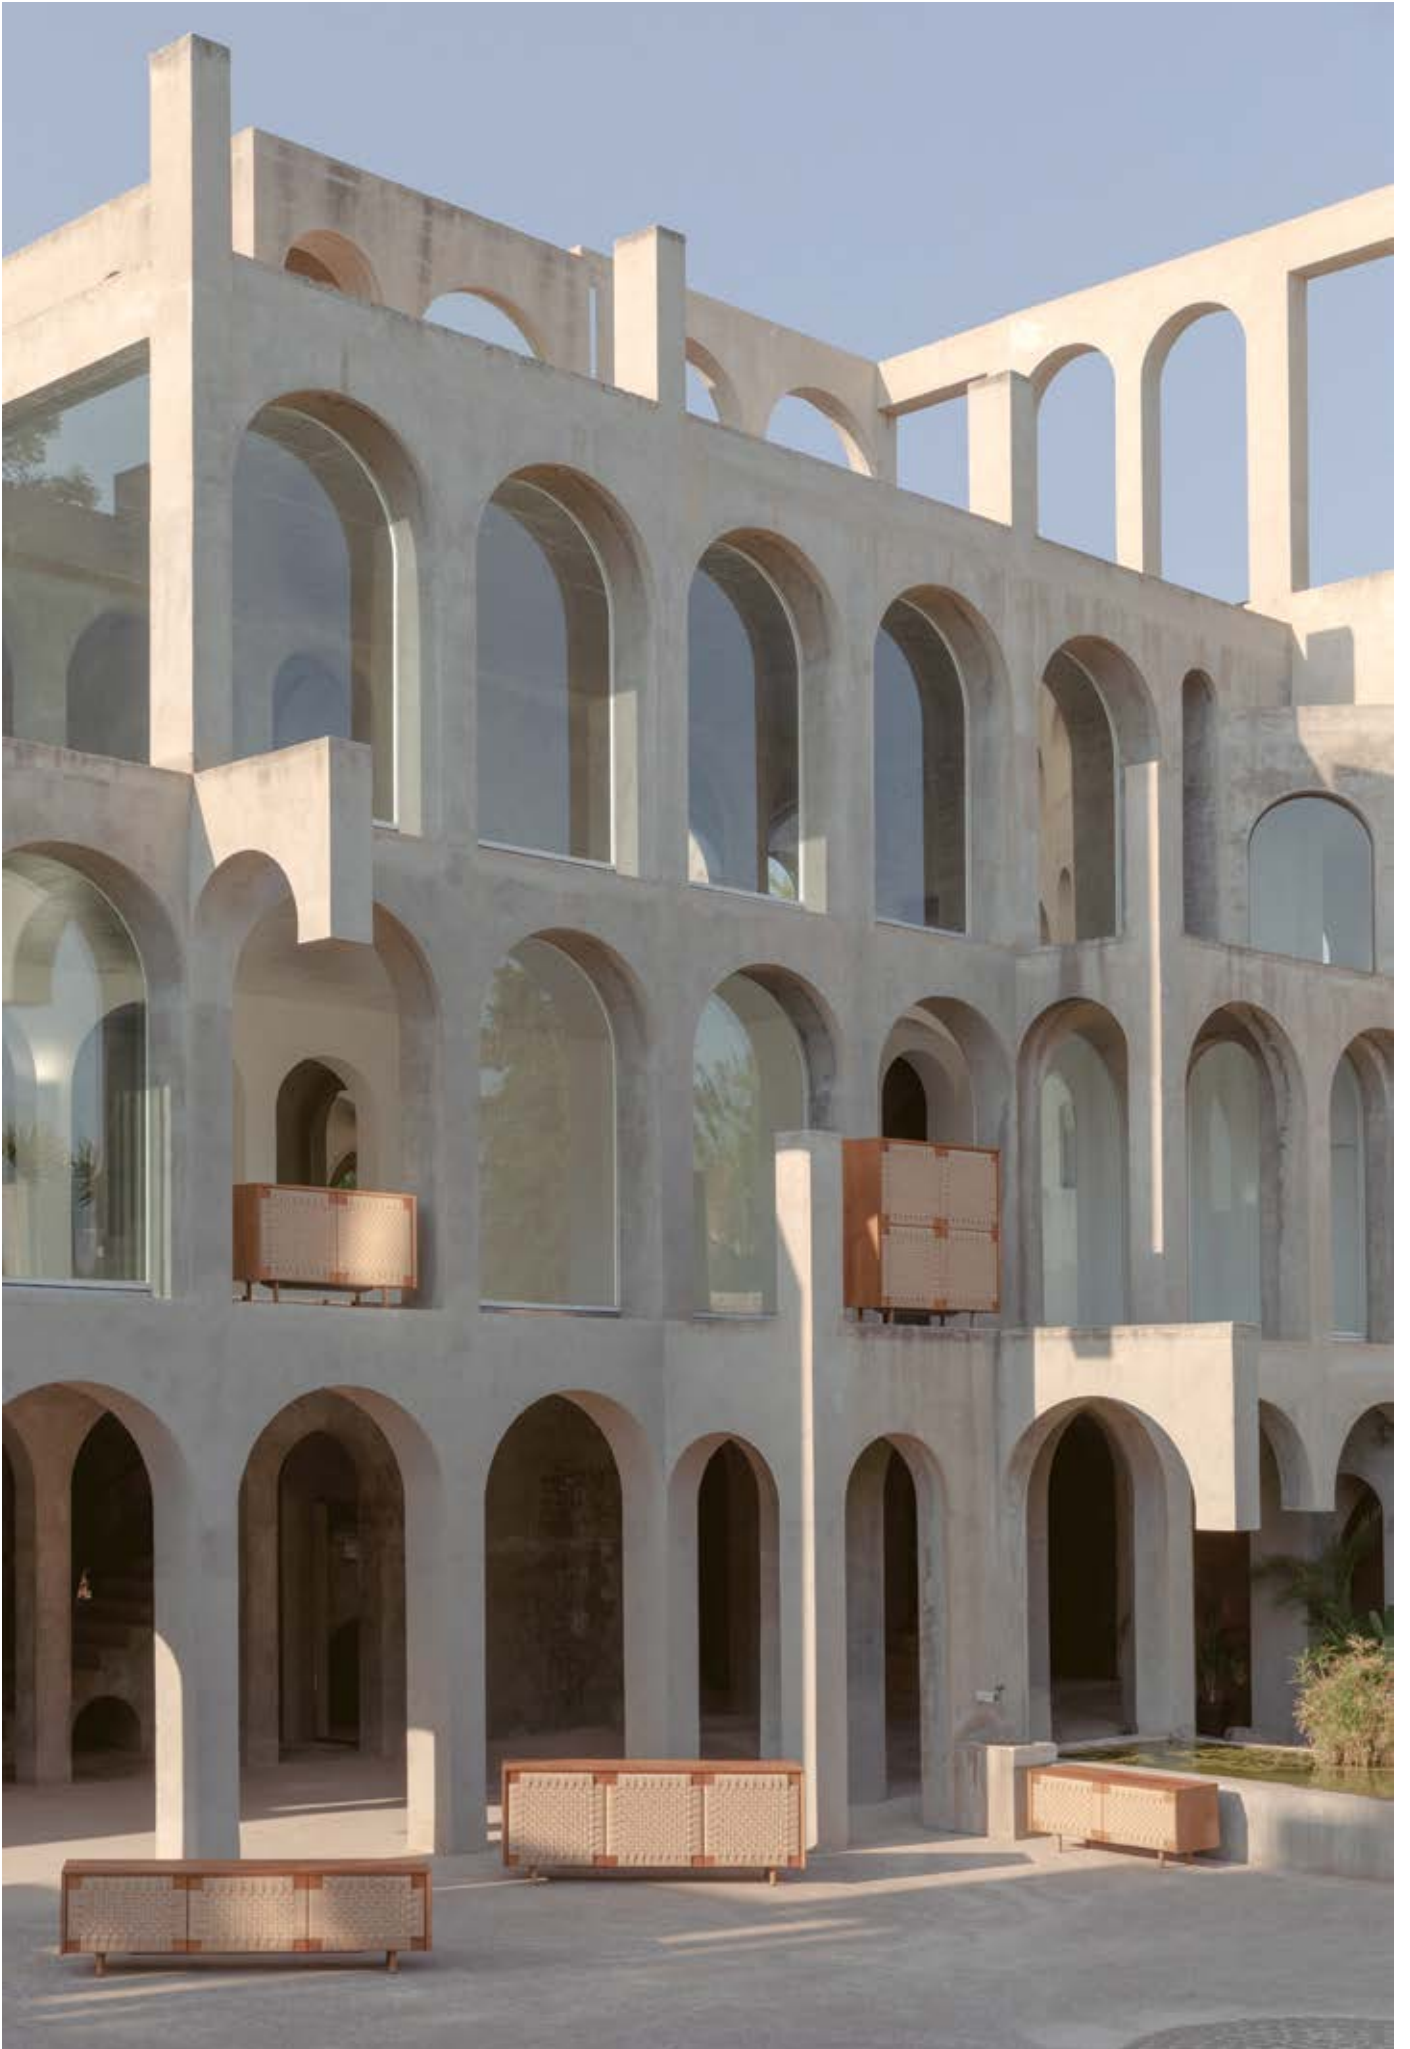

Virotec

Teca reciclada maciza y ratán sintético Viro.
Interior de roble y color siena.
Patas de teca.

*Recycled massive teak and
synthetic rattan Viro.
Oak interior and siena color.
Teak legs.*

Virotec es un buen ejemplo de la esencia de nuestra marca, de nuestra personalidad y de la manera que tenemos de expresarnos.