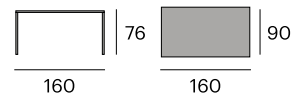

0714-KUBTE140

140x90x76 cm. ext. 195x90x76 cm.

¹ 157,6x100x18,3 cm. 50,5 kg.

Mesa extensible Extension table

0714-KUBIC160

0714-KUBTE160

160x90x76 cm. ext. 215x90x76 cm.

¹ 170,6x100,6x18,3 cm. 53,3 kg.