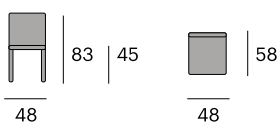

Boulevard

Silla / Chair

0754-BOUCHA