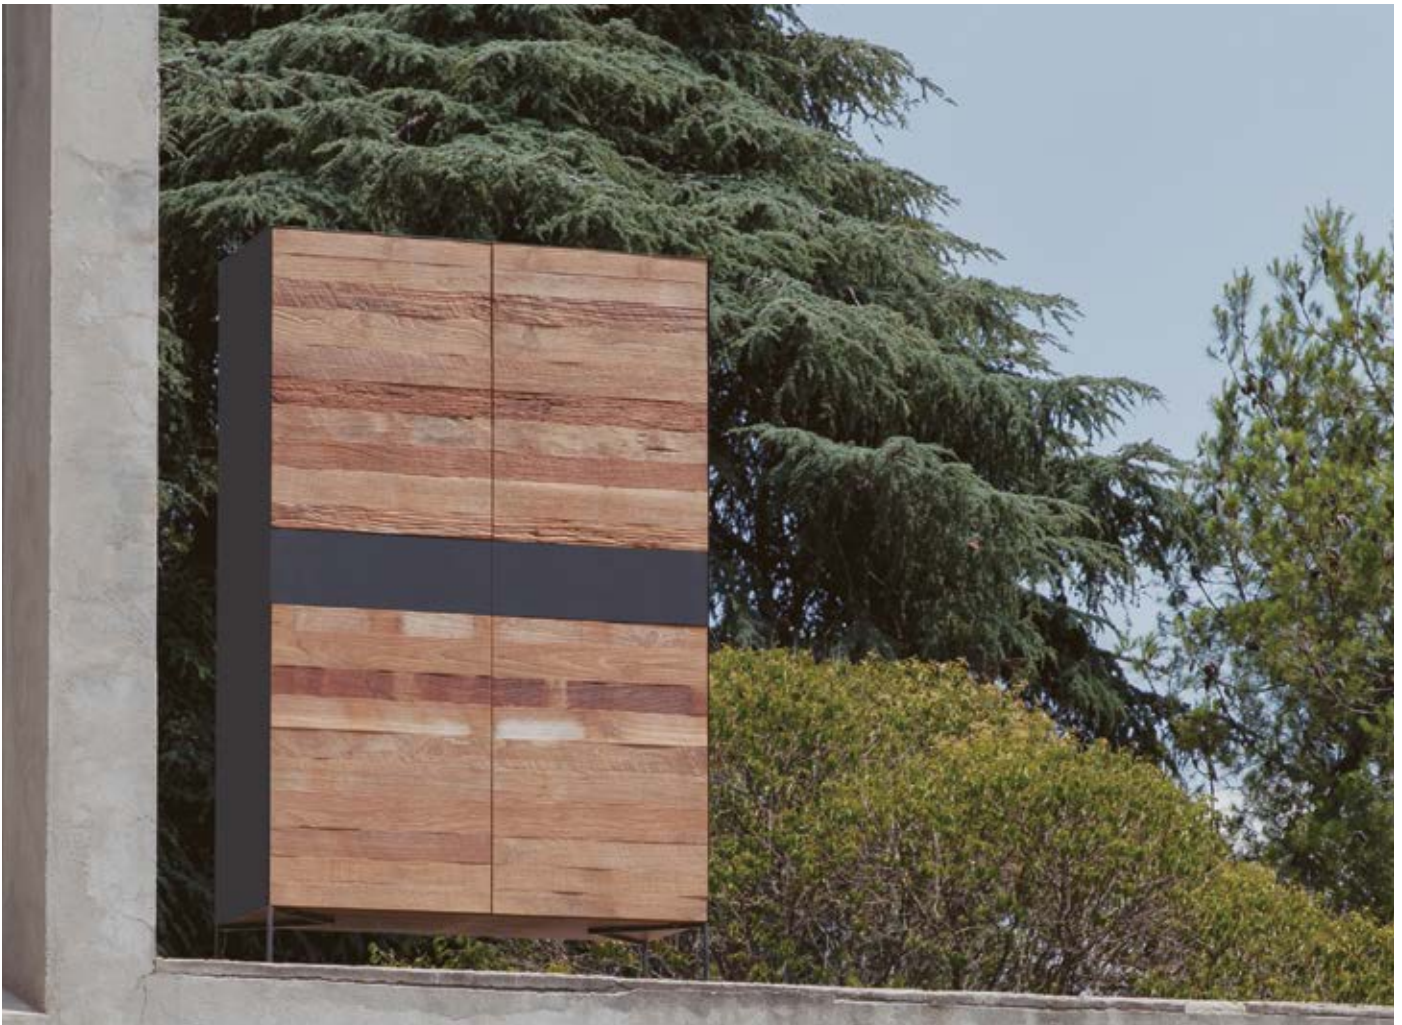

Fusion

Teca reciclada maciza y acero lacado.
Interior de roble y color siena.
Patas de acero lacado.

Recycled massive teak and lacquered steel.

Oak interior and siena color.
Lacquered steel legs.

La colección Fusion pone al alcance de todo el mundo un catálogo amplio de piezas elementales con un diseño fácil de entender. Diseño sin estridencias que no se suma a las tendencias volátiles del sector. Una gama alta de mobiliario versátil y accesible que incluye mesas, bufetes, armarios y muebles de TV.

La teca reciclada presente en Fusion procede de casas antiguas de Indonesia. Esta materia prima presenta particularidades en cada una de sus lamas, lo que hace de cada pieza un objeto único dentro de la misma colección.

The Fusion collection brings a full catalogue of essential pieces with logical designs within everyone's reach. No-frills design that opts out of the industry's volatile trends. A high-end range of versatile, accessible furniture that includes tables, sideboards, closets and TV cabinets.

The teak used in the Fusion collection is recycled from old houses in Indonesia. Each board of raw material has its own particular traits, which makes every piece in this range unique.