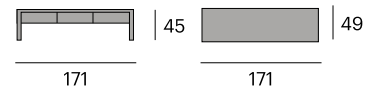

Banco / Mueble TV Bench / TV cabinet

0714-ANG171

3 cajones.
3 drawers.

171x49x45 cm.

¹ 176,1x55x51 cm. 55,6 kg.