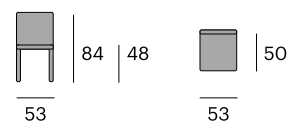

Elba

Silla / *Chair*

0731-330009MO