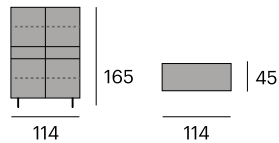

Mueble alto Sideboard

0714-CB114MAG