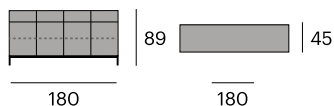

3 puertas y 2 cajones.
3 doors and 2 drawers.

180x45x60 cm.

¹ 186x51x65 cm.

55 kg.

35

Bufete Sideboard

0428-DOMBUALM

0428-DOMBUHUM