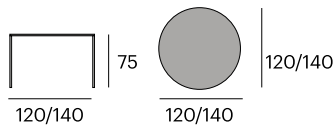

Mesa Table

0714-SPI220

220x120x75 cm.

² 231x131x7,7 cm.
109x13x48,5 cm.

^{kg} 59,7 kg.

33

Mesa Table

0714-SPI120

Ø:120 cm. h:75 cm.

² 131x131x7,7 cm.
109x13x48,5 cm.

^{kg} 43 kg.

0714-SPI140

Ø:140 cm. h:75 cm.

² 147x147x7,7 cm.
109x13x48,5 cm.

^{kg} 45,5 kg.

Mesa Table