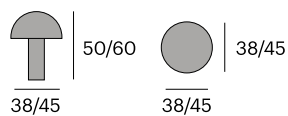

Fong

Polietileno.
Polyethylene.