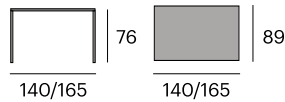

Sonda

Teca maciza.
Massive teak.

Las posibilidades de la madera para vestir de calidez una casa son infinitas. En este sentido, nuestra colección de mesas Sonda en madera maciza de teca es una de ellas. Su veteado natural y su sobre listonado convierten estas mesas en piezas de gran personalidad que encajarán en cualquier ambiente interior o exterior.

The possibilities of wood to give a warm feeling to a home are endless. With this in mind, our collection of Sonda tables in solid teak wood is one of them. Its natural grain and its slatted top make these tables into pieces of great personality that will fit in any indoor and outdoor ambience.

Mesa Table

0984-SON089

89x89x76 cm.

¹ 90x90x13 cm.

27 kg.

73

Mesa Table

0984-SON140

140x89x76 cm.

¹ 141x090x13 cm. 34,5 kg.

0984-SON165

165x89x76 cm.

¹ 167x90x13 cm. 36,5 kg.

Mesa Table

0984-SON190

190x89x76 cm.

¹ 192x90x13 cm. 39,5 kg.

0984-SON216

216x89x76 cm.

¹ 218x90x13 cm. 45 kg.