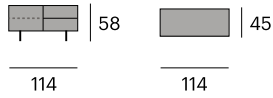

Mueble TV
TV cabinet

0714-TV114MAG

1 puerta y 2 cajones.
1 door and 2 drawers.

114x45x58 cm.

3 119,7x50,3x46,1 cm.
113,1x2,62x45,8 cm.
44,7x16x24 cm. 55,1 kg.