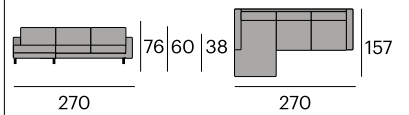

194x94x76 cm.

Talia
Sofá / Sofa

0534-59830006

3 plazas.
3 seats.

215x94x76 cm.

Talia
Sofá chaise longue / Chaise longue sofa

Izquierda/Left
0534-59876006

Derecha/Right
0534-59867006