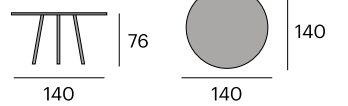

48 kg.
52,8 kg.

Mesa
Table

0714-CH12076M

0714-CH12076S

Ø:120 cm. h:76 cm.

127x127x14,3 cm.

27,8 kg.
30 kg.

Mesa
Table

0714-CH14076M

0714-CH14076S

Ø:140 cm. h:76 cm.

147x147x14,3 cm.

29,9 kg.
35,9 kg.

Mesa de centro
Coffee table

0714-CH08035M

0714-CH08035V