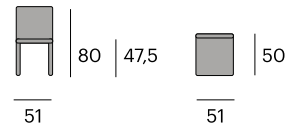

Len

Silla / Chair

0984-LENIND