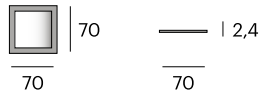

Espejo Mirror