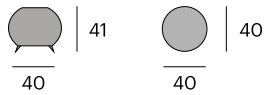

Bambú decapé.
Limewashed bamboo.

Ø:40 cm. h:41 cm.

¹ 42x42x43 cm.

2,2 kg.

Nall

0619-5825W25L