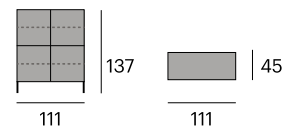

2 puertas y 3 cajones.
2 doors and 3 drawers.

166x45x78 cm.

¹ 172,5x50,5x66,2 cm. 83,2 kg.

Mueble alto Sideboard

0714-NEZENCB112

4 puertas.
4 doors.

111x45x137 cm.

¹ 117,3x50,5x125,6 cm. 89,1 kg.