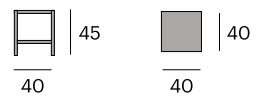

0984-LENIND

51x50x80 cm.

¹ 53x52x82 cm.

¹ 8 kg.

99

Nor

Taburete / Stool

0984-NOR00066