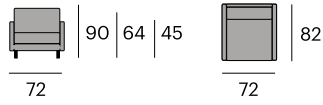

Sun
Sofá / Sofa

0534-30000172

3 plazas.
3 seats.

199x93x78 cm.

Gracia
Butaca / Armchair

0534-30510064

Tapizado en tela. 100% algodón.
Patas de acero lacado.
*Upholstered in fabric. 100% cotton.
Lacquered steel legs.*