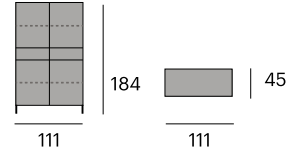

**Mueble alto
Sideboard**

0714-FUCB112M