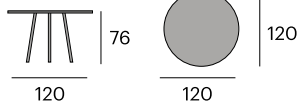

Mesa
Table

0714-CH12076M