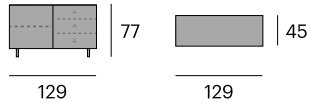

191x45x57 cm.

194,5x50,5x49,9 cm. 71,7 kg.

22

Bufete Sideboard

0714-VIROBU129

2 puertas, con 3 cajones interiores.
2 doors, with 3 inner drawers.

129x45x77 cm.

133,2x50,5x69,9 cm. 67,2 kg.

Bufete Sideboard

0714-VIROBU191

3 puertas, con 3 cajones interiores.
3 doors, with 3 inner drawers.

191x45x77 cm.

194,5x50,5x69,9 cm. 87,6 kg.

Mueble alto Sideboard

0714-VIROMU138

4 puertas.
4 doors.