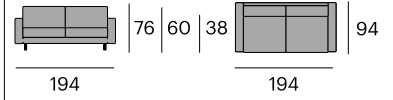

Talia
Sofá / Sofa

0534-59825006