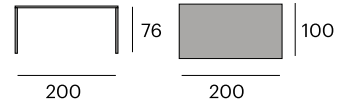

160x90x76 cm.

167x97x16,3 cm.

36,7 kg.
42,3 kg.

Mesa
Table

0714-CH20076M

0714-CH20076S

200x100x76 cm.

210x110x16,4 cm.