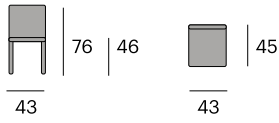

Ara

Silla / Chair

0609-0040ABL