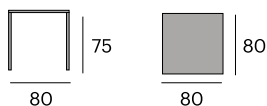

Mesa Table

0968-797016