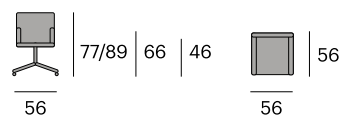

Sena

Butaca con ruedas / *Armchair with wheels*

0731-235809MO