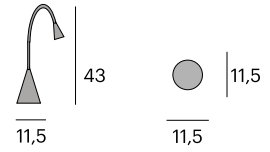

Slim

0669-954BL

ABS y aluminio lacado.
Incluye LED de 4,4 W.
*ABS and lacquered aluminium.
4,4 W LED bulb included.*

Ø:11,5 cm. h:43 cm.

14,5x12,5x30,5 cm.

1,5 kg.