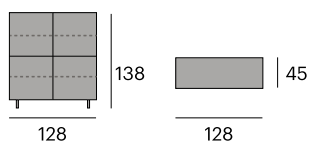

191x45x57 cm.

194,5x50,5x49,9 cm. 71,7 kg.

22

Bufete Sideboard

0714-VIROBU129

2 puertas, con 3 cajones interiores.
2 doors, with 3 inner drawers.

129x45x77 cm.

133,2x50,5x69,9 cm. 67,2 kg.

Bufete Sideboard

0714-VIROBU191

3 puertas, con 3 cajones interiores.
3 doors, with 3 inner drawers.

191x45x77 cm.

194,5x50,5x69,9 cm. 87,6 kg.

Mueble alto Sideboard

0714-VIROMU138

4 puertas.
4 doors.