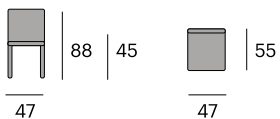

Timor Butaca / Armchair

0754-TISBR

67x60x75 cm.

67x60x75 cm.

6,9 kg.

Bali

Silla / Chair

0754-BASBR