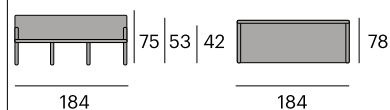

Sofá Sofa

0984-DAN3PL