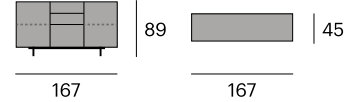

Bufete
Sideboard

0714-1672DO

2 puertas, 2 cajones y 1 cajón
contenedor.
2 doors, 2 drawers and 1 large drawer.

167x45x89 cm.

172,5x50,5x80,4 cm. 95,6 kg.