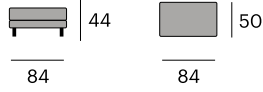

3 plazas.
3 seats.

199x93x78 cm.

Sun
Puf / Ottoman

0534-05000672

Tapizado en tela. 44% acrílico, 42% poliéster, 14% polipropileno. Patas de haya.
Upholstered in fabric. 44% acrylic, 42% polyester, 14% polypropilen. Beech legs.