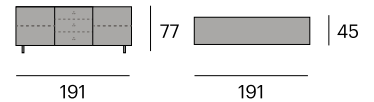

191x45x57 cm.

194,5x50,5x49,9 cm. 71,7 kg.

22

Bufete Sideboard

0714-VIROBU129

2 puertas, con 3 cajones interiores.
2 doors, with 3 inner drawers.

129x45x77 cm.

133,2x50,5x69,9 cm. 67,2 kg.

Bufete Sideboard

0714-VIROBU191

3 puertas, con 3 cajones interiores.
3 doors, with 3 inner drawers.

191x45x77 cm.

194,5x50,5x69,9 cm. 87,6 kg.

Mueble alto Sideboard

0714-VIROMU138

4 puertas.
4 doors.