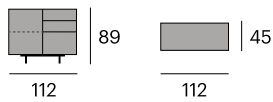

167x45x52 cm.

 172,1x50,5x43,6 cm.  64,7 kg.

58

Bufete
Sideboard

0714-1121DO

1 puerta, 2 cajones y 1 cajón
contenedor.
1 door, 2 drawers and 1 large drawer.

112x45x89 cm.

 117,3x50,5x80,4 cm.  74,4 kg.