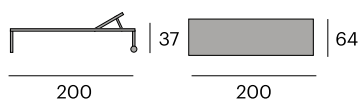

23,5 kg.

96

Chaise longue Chaise longue

0984-DANCHAI

200x64x37 cm.

203x78x40 cm.

23 kg.

Silla Lenout Lenout chair