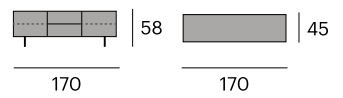

Mueble TV
TV cabinet

0714-TV167MAG

2 puertas y 2 cajones.
2 doors and 2 drawers.

170x45x58 cm.

3 174,9x50,3x46,1 cm.
168,3x2,62x45,8 cm.
44,7x16x24 cm. 67 kg.