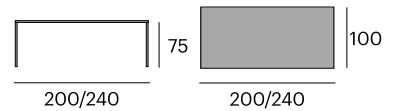

Ø:120 cm. h:75 cm.

² 131x131x7,7 cm.
109x13x48,5 cm.

^{kg} 43 kg.

0714-SPI140

Ø:140 cm. h:75 cm.

² 147x147x7,7 cm.
109x13x48,5 cm.

^{kg} 45,5 kg.

Mesa Table