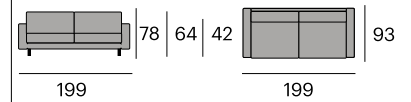

Sun
Sofá / Sofa

0534-30000172