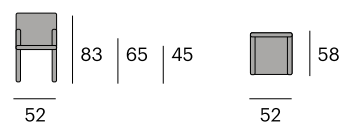

48x58x83 cm.

48x58x83 cm.

3,62 kg.

Boulevard

Butaca / Armchair

0754-BOUARM

Ratán natural.
Natural rattan.

52x58x83 cm.