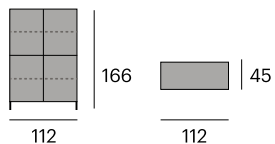

0714-VIOBU167

2 puertas, 2 cajones y 1 cajón contenedor.
2 doors, 2 drawers and 1 large drawer.

167x45x92 cm.

172,6x50,5x80,4 cm. 93,3 kg.

Mueble alto Sideboard

0714-VIOCB112

4 puertas.
4 doors.

112x45x166 cm.