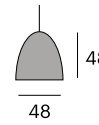

Cord

0619-4136BG25