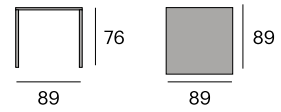

Sonda

Teca maciza.
Massive teak.

Las posibilidades de la madera para vestir de calidez una casa son infinitas. En este sentido, nuestra colección de mesas Sonda en madera maciza de teca es una de ellas. Su veteado natural y su sobre listonado convierten estas mesas en piezas de gran personalidad que encajarán en cualquier ambiente interior o exterior.

The possibilities of wood to give a warm feeling to a home are endless. With this in mind, our collection of Sonda tables in solid teak wood is one of them. Its natural grain and its slatted top make these tables into pieces of great personality that will fit in any indoor and outdoor ambience.

Mesa Table

0984-SON089

89x89x76 cm.

¹ 90x90x13 cm.

27 kg.

73

Mesa Table

0984-SON140

140x89x76 cm.

¹ 141x090x13 cm. 34,5 kg.

0984-SON165

165x89x76 cm.

¹ 167x90x13 cm. 36,5 kg.

Mesa Table

0984-SON190

190x89x76 cm.

¹ 192x90x13 cm. 39,5 kg.

0984-SON216

216x89x76 cm.

¹ 218x90x13 cm. 45 kg.