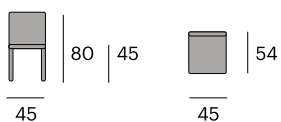

Trem

Silla / Chair

0968-91201BLC

0968-91222ANT

0968-91251TER

0968-91252MOS

0968-91261TOP

0968-91269VER

Polipropileno, fibra de vidrio.
Patas de acero lacado epoxy.
*Polypropylene, fiber glas.
lacquered epoxy treated steel legs.*

45x54x80 cm.