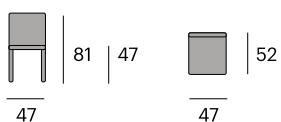

0982-ST00WHT

0982-ST25SND

Polipropileno.
Polypropylene.

47x52x81 cm.

Niza
Silla / Chair

0743-657AM

89 | 47,5

53