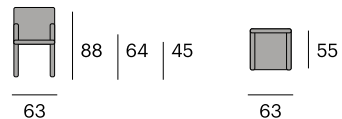

Bali

Butaca / Armchair

0754-BABBR