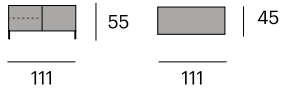

Mueble TV TV cabinet

0714-FUTV112T

1 puerta abatible y 1 cajón contenedor.
1 flap door and 1 large drawer.

111x45x55 cm.

116,4x50,5x43,2 cm. 41,5 kg.