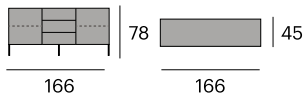

2 puertas y 3 cajones.
2 doors and 3 drawers.

166x45x78 cm.

¹ 172,5x50,5x66,2 cm. 83,2 kg.

Mueble alto Sideboard

0714-NEZENCB112

4 puertas.
4 doors.

111x45x137 cm.

¹ 117,3x50,5x125,6 cm. 89,1 kg.