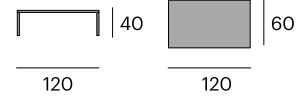

Arch

Mesa de centro / Coffee table

0607-TB014TR

Cristal templado 12 mm.
Tempered glass 12 mm.

120x60x40 cm.

124x64x42 cm.

37 kg.