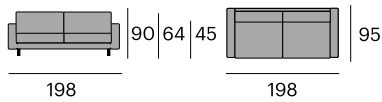

Gracia
Sofá / Sofa

0534-30530064