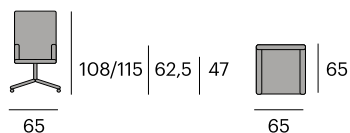

Urban

Butaca / Armchair

0528-3032