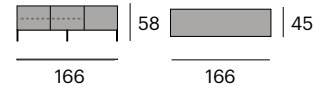

Mueble TV TV cabinet

0714-NEZENTV167

1 puerta, 1 puerta abatible y 1 cajón
contenedor.
1 door, 1 flap door and 1 drawer.

166x45x58 cm.

¹ 172,5x50,5x45,7 cm. 63,2 kg.