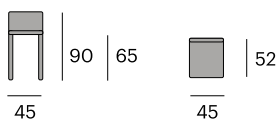

47x55x88 cm.

Bali

Butaca / Armchair

0754-BABBR

63x55x88 cm.

Bali

Taburete 65 / Stool 65

0754-BAT65