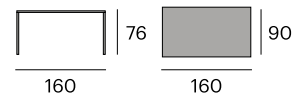

83

Mesa extensible Extension table

0749-A079DTBL

140x90x76 cm. ext. 200x90x76 cm.

3  146x96x5 cm.
132x75,5x12 cm.
103x88x12 cm.  81 kg.

Mesa extensible Extension table

0749-A079DT5BL

160x90x76 cm. ext. 240x90x76 cm.