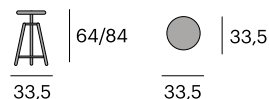

Taburete Stool

0648-8659

Altura regulable.
Adjustable height.

Ø:33,5 cm. h:64/84 cm.

42x42x70 cm.

8,2 kg.