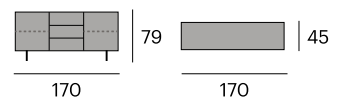

Bufete
Sideboard

0714-BU167MAG

2 puertas y 3 cajones.
2 doors and 3 drawers.

170x45x79 cm.

3 174,9x50,3x67,4 cm.
168,3x2,62x45,8 cm.
44,7x16x24 cm. 84,2 kg.