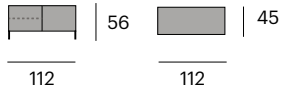

Mueble TV
TV cabinet

0714-VIOTV112

1 puerta abatible y 1 cajón contenedor.
1 flap door and 1 large drawer.

112x45x56 cm.

117,4x50,5x43,7 cm. 41,9 kg.