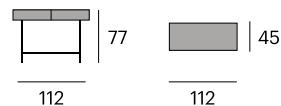

Consola
Console

0714-CO1122DR

2 cajones.
2 drawers.

112x45x77 cm.

¹ 119,7x50,5x34,5 cm. 47,7 kg.