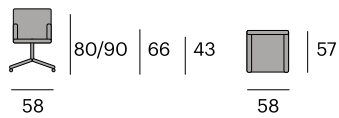

43x45x76 cm.

120

City

Butaca / Armchair

0731-4127WH

0731-4127BK

Polipropileno, piel y acero lacado.
Ruedas blandas.
*Polypropylene, leather and lacquered
steel. Soft wheels.*

58x57x80/90 cm.