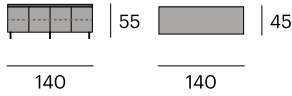

Mueble TV
TV cabinet

0714-MATV140

4 puertas deslizantes y plegables.
4 sliding and folding doors.

140x45x55 cm.

¹ 150,1x50,5x48 cm. 53,9 kg.