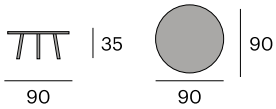

Mesa de centro
Coffee table

0714-CH09035M