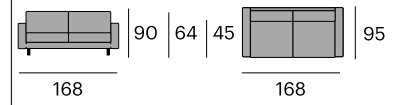

72x82x90 cm.

¹ 74x84x82 cm.

30 kg.

Gracia
Sofá / Sofa

0534-30520064

2 plazas.
2 seats.

168x95x90 cm.

¹ 170x97x82 cm.