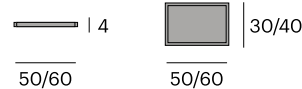

Bandeja rectangular
Rectangular tray

0984-DANRE50

30x50x4 cm.

¹ 30x50x4 cm. 1,1 kg.

0984-DANRE60

40x60x4 cm.

¹ 40x60x4 cm. 1,4 kg.