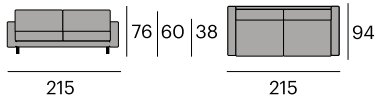

194x94x76 cm.

Talia
Sofá / Sofa

0534-59830006

3 plazas.
3 seats.

215x94x76 cm.

Talia
Sofá chaise longue / Chaise longue sofa

Izquierda/Left
0534-59876006

Derecha/Right
0534-59867006