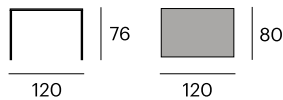

Mesa Table

0714-QTEAC120