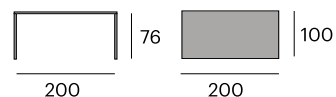

Mesa Table

0714-VIO200AN

Sobre de roble chapado ebonizado.
Patas de acero lacado.
Ebonised oak veneer top.
Lacquered steel legs.

200x100x76 cm.

² 207x107x10,1 cm.
81,7x34,8x16,5 cm. 64,2 kg.