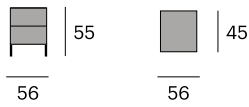

Mesita de noche
Bedside table

0714-FUST57T

2 cajones.
2 drawers.

56x45x55 cm.

¹ 61,2x50,5x43,2 cm. 29 kg.