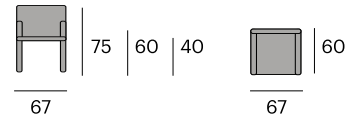

Timor Butaca / Armchair

0754-TISBR