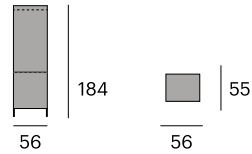

**Armario
Wardrobe**

0714-FUSA57T