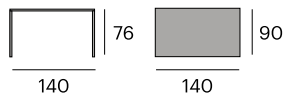

0714-KUBTE140

140x90x76 cm. ext. 195x90x76 cm.

¹ 157,6x100x18,3 cm. 50,5 kg.

Mesa extensible Extension table

0714-KUBIC160

0714-KUBTE160

160x90x76 cm. ext. 215x90x76 cm.

¹ 170,6x100,6x18,3 cm. 53,3 kg.