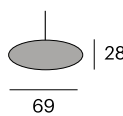

Ø:45 cm. h:30 cm.

44,5x46x35 cm. 2,8 kg.

Fly

0619-58562U8L

Ratán teñido.
Dyed rattan.

Ø:69 cm. h:28 cm.

72x71,5x33,5 cm. 4,3 kg.

Fus