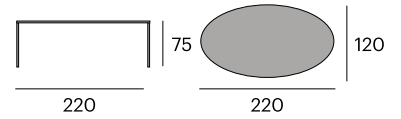

Spider

Teca reciclada maciza.
Patatas de teca maciza.

Recycled massive teak.
Massive teak legs.

La teca reciclada presenta particularidades en cada una de sus lamas de tal forma que hace cada pieza única dentro de la colección Spider. Además, este material nos ayuda a reducir el impacto medioambiental en nuestro proceso de fabricación, ya que solo utilizamos madera recuperada de viejas construcciones de Indonesia.

Every board of this recycled teak has its own particular characteristics, so every piece in the Spider collection is unique. On top of that, this material helps us to reduce the impact of our production process on the environment, as we only use wood recovered from old buildings in Indonesia.

Mesa Table