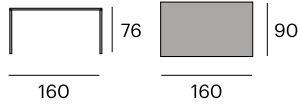

Mesa
Table

0714-CH16076M