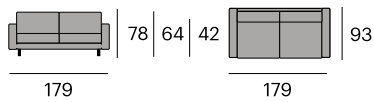

84x50x44 cm.

Sun
Butaca / Armchair

0534-10000172

92x93x78 cm.

Sun
Sofá / Sofa

0534-25000172

2 plazas.
2 seats.

179x93x78 cm.