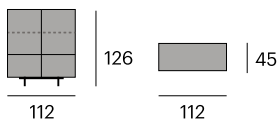

Mueble alto Sideboard

0714-2MDR2D