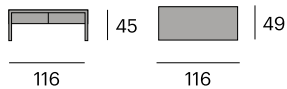

Estantería Bookcase

0714-ANG8080

80x35x80 cm.

¹ 85,5x40,5x86 cm. 33 kg.

69

Banco / Mueble TV Bench / TV cabinet

0714-ANG116

2 cajones.
2 drawers.