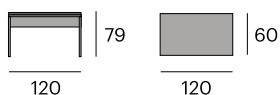

100x45x152 cm.

¹ 110,1x50,5x145,1 cm. 93,4 kg.

31

Escritorio Desk

0714-MADK120

120x60x79 cm.

¹ 127x67x15 cm. 45 kg.

Buc Drawer cabinet