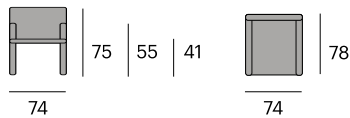

Dan

Butaca / Armchair

0984-DAN19008