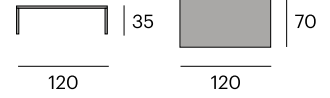

0714-CH14076M

0714-CH14076S

Ø:140 cm. h:76 cm.

147x147x14,3 cm.

29,9 kg.
35,9 kg.

Mesa de centro
Coffee table

0714-CH08035M

0714-CH08035V

80x80x35 cm.

90,6x90,6x16,3 cm. 15,4 kg.
18,9 kg.

Mesa de centro
Coffee table

0714-CH12035M

0714-CH12035V

120x70x35 cm.

127x77x16,5 cm. 21,3 kg.
22,5 kg.

Mesa de centro
Coffee table