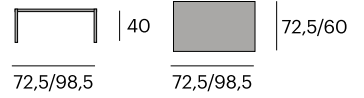

Mesa de centro Coffee table