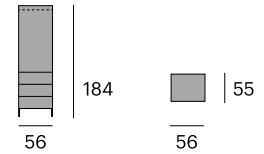

56x55x184 cm.

61,2x60,5x172 cm. 83,5 kg.

**Armario
Wardrobe**

0714-FUSA57M

1 puerta y 3 cajones.
1 door and 3 drawers.

56x55x184 cm.

61,2x60,5x171,9 cm. 83,5 kg.

Mesita de noche
Bedside table