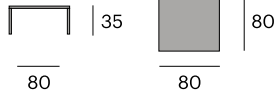

0714-CH14076M

0714-CH14076S

Ø:140 cm. h:76 cm.

147x147x14,3 cm.

29,9 kg.
35,9 kg.

Mesa de centro
Coffee table

0714-CH08035M

0714-CH08035V