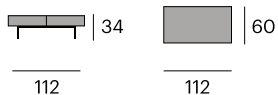

Bufete
Sideboard

0714-1672DO

2 puertas, 2 cajones y 1 cajón
contenedor.
2 doors, 2 drawers and 1 large drawer.

167x45x89 cm.

 172,5x50,5x80,4 cm.  95,6 kg.

Mesa de centro
Coffee table

0714-CT1122DR

2 cajones.
2 drawers.